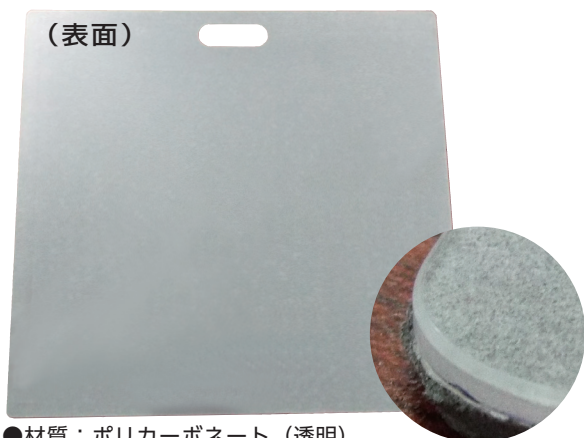

敷くだけで配膳時の床のキズ・凹み・汚れを防ぎます。

手穴付設計なので、複数枚の持ち運びにもとても便利です。

接地する裏面には、EVA発泡シートが貼った2重構造なので床面をキズからしっかり守ります。

保護フィルムが貼ってあるので、使用時に剥がしてご使用ください。

星朋商工株式会社

<http://www.seiho-shoko.co.jp>

『まもってホシー君』の特長

- 板は、衝撃に強いポリカーボネート製の2mm厚品です。
- 角は、安全のためRカットになっています。
- 手穴（楕円形状）がありますので、1枚でも数枚でも持ち運びが**便利です**。
- 板の表面に保護フィルムが付いていますので、使用時に剥がしてください。
- 1枚ずつビニール袋に入っています。
- 箱は5枚入りになっていますので、車輦内での保管などにご利用ください。
- 裏面のEVAシートは、3mmの厚みで床を保護します。
- 連結するときは、板と板を養生テープでつなげてください。
- 耐久性・衝撃性にすぐれ、繰り返し使用可能な引っ越しや室内設置に欠かせません。
- ポリカーボネート板なので、冷蔵庫などの重量のあるものの設置作業に便利です。
- 床面だけに使用してください。壁面などは他の養生品をご使用ください。

使用例

(表面)

●材質：ポリカーボネート（透明）

(裏面)

●材質：EVA発泡シート（発泡倍率8倍）

商品コード	型番	タテ	ヨコ	板厚	シート厚	定価	JAN
000438	HKM-M	650mm	700mm	2mm	濃灰 3mm	オープン	4573218964380

星朋商工株式会社
http://www.seiho-shoko.co.jp

□本社