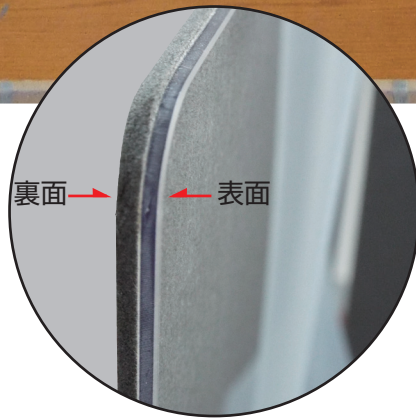

敷くだけで配膳時の床のキズ・凹み・汚れを防ぎます。

手穴付設計なので、複数枚の持ち運びにもとても便利です。

接地する裏面には、EVA発泡シートが貼った2重構造なので床面をキズからしっかり守ります。

保護フィルムが貼ってあるので、使用時に剥がしてご使用ください。

星朋商工株式会社

<http://www.seiho-shoko.co.jp>

『まもってホシー君』の特長

- 板は、衝撃に強いポリカーボネート製の2mm厚品です。
- 角は、安全のためRカットになっています。
- 手穴（楕円形状）がありますので、1枚でも数枚でも持ち運びが**便利です**。
- 板の表面に保護フィルムが付いていますので、使用時に剥がしてください。
- 1枚ずつビニール袋に入っています。
- 箱は5枚入りになっていますので、車輦内での保管などにご利用ください。
- 裏面のEVAシートは、3mmの厚みで床を保護します。
- 連結するときは、板と板を養生テープでつなげてください。
- 耐久性・衝撃性にすぐれ、繰り返し使用可能な引っ越しや室内設置に欠かせません。
- ポリカーボネート板なので、冷蔵庫などの重量のあるものの設置作業に便利です。
- 床面だけに使用してください。壁面などは他の養生品をご使用ください。

使用例

(表面)

●材質：ポリカーボネート（透明）

(裏面)

●材質：EVA発泡シート（発泡倍率8倍）

商品コード	型番	タテ	ヨコ	板厚	シート厚	定価	JAN
000438	HKM-M	650mm	700mm	2mm	濃灰 3mm	オープン	4573218964380

星朋商工株式会社
http://www.seiho-shoko.co.jp

□本社