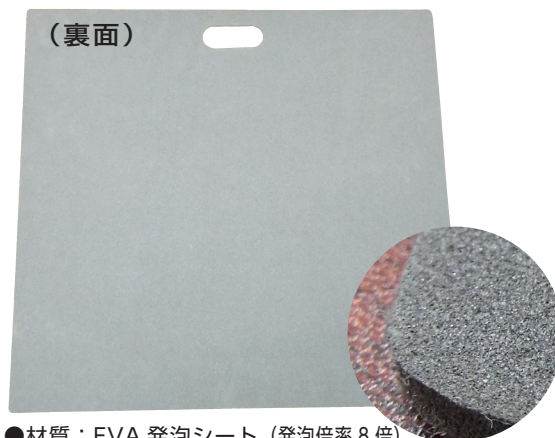

使用例

(表面)

●材質：ポリカーボネート（透明）

(裏面)

●材質：EVA発泡シート（発泡倍率8倍）

商品コード	型番	タテ	ヨコ	板厚	シート厚	定価	JAN
000438	HKM-M	650mm	700mm	2mm	濃灰 3mm	オープン	4573218964380

星朋商工株式会社
http://www.seiho-shoko.co.jp

□本社